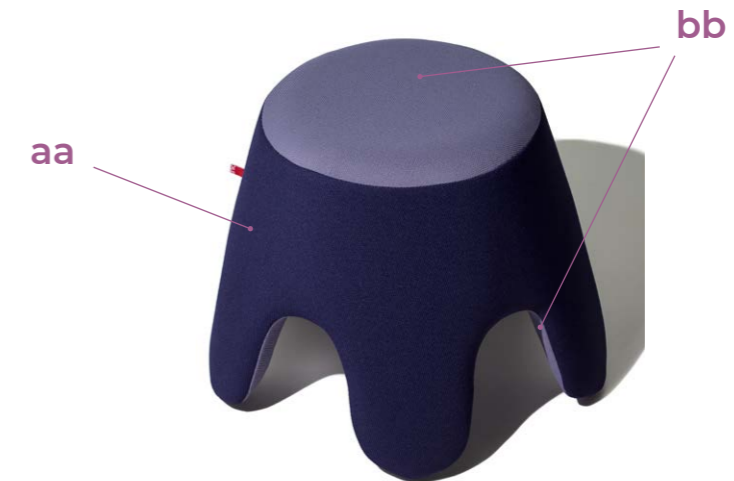

¡Muy importante!

- Es posible el tapizado monocolor o bicolor.
- Los tapizados aa y bb han de ser del mismo grupo.