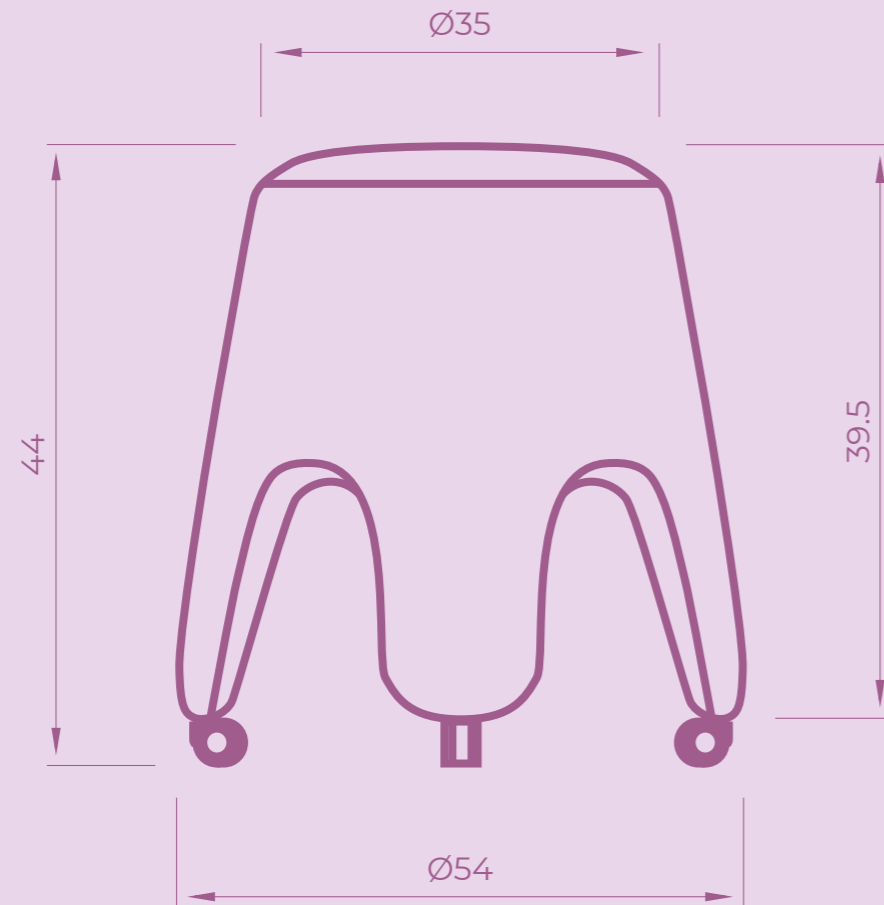

Cotas

Asiento apilable | S0000-aabb-xyy

Grupo tapizado

Referencia	Descripción	Accesorio Incluido	Peso	Volumen	Grupo tapizado			
					01	02	03	04
S3000	Asiento apilable	topes fijos	8,9 Kg	0,13m³	188	200	218	228
S3005	Asiento apilable	ruedas	8,9 Kg	0,13m³	192	204	222	232
F9000	Funda intercambiable completa		0,4 Kg	0,018m³	55	68	86	96

Accesorios

Referencia	Descripción	Color	Unidades	Volumen	
S9116	Ruedas engomadas (con perno roscado) 36mm	nylon/goma	5	0,002m³	11
S9117	Topes fijos	grafito	5	0,001m³	3

Tela cliente

Asiento apilable	110 cm

¡Muy importante!

- Es posible el tapizado monocolor o bicolor.
- Los tapizados aa y bb han de ser del mismo grupo.